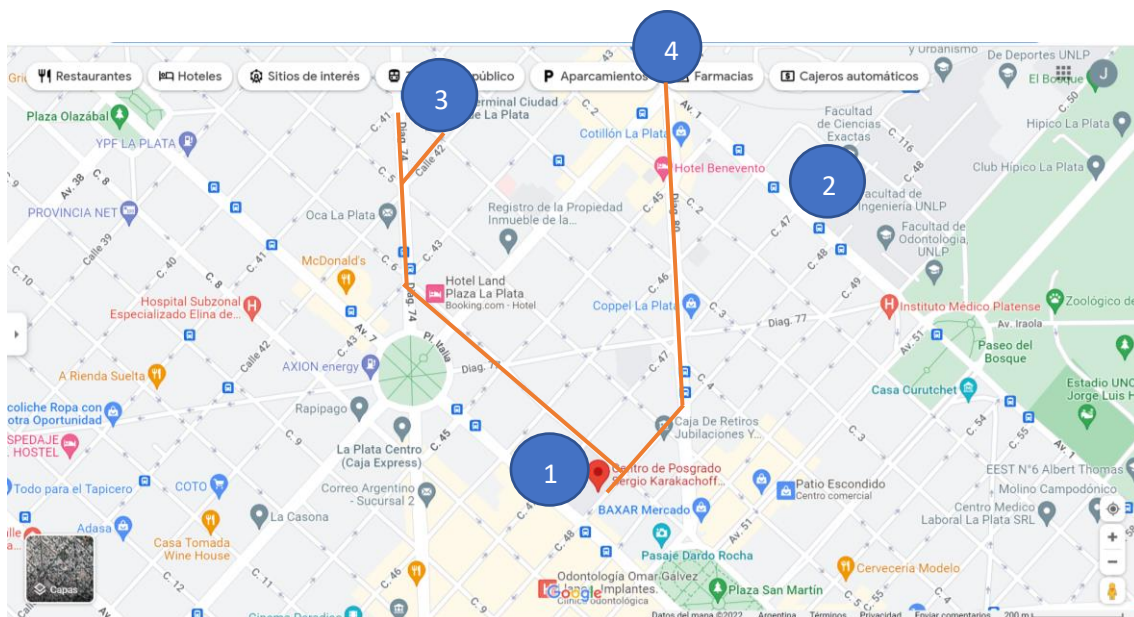

COMO LLEGAR:

[Link de acceso a maps](#)

1

[Centro de Posgrado Karakachoff](#) (calle 48 e 6 y 7 en el segundo subsuelo o piso -2)

2

Facultad de Ingeniería de la UNLP (calle 1 y 47 - 7 cuadras a pie).

3

Terminal de ómnibus de La Plata (Calle 42 y 4 - 8 cuadras a pie)

4

Estación de trenes de La Plata (calle 1 y 44 - 7 cuadras a pie)

Micros desde la estación de trenes: ESTE (11, 14, 15, 61, 80 y 16)

Micros desde la terminal: ESTE (11, 14, 15, 61 y 80)