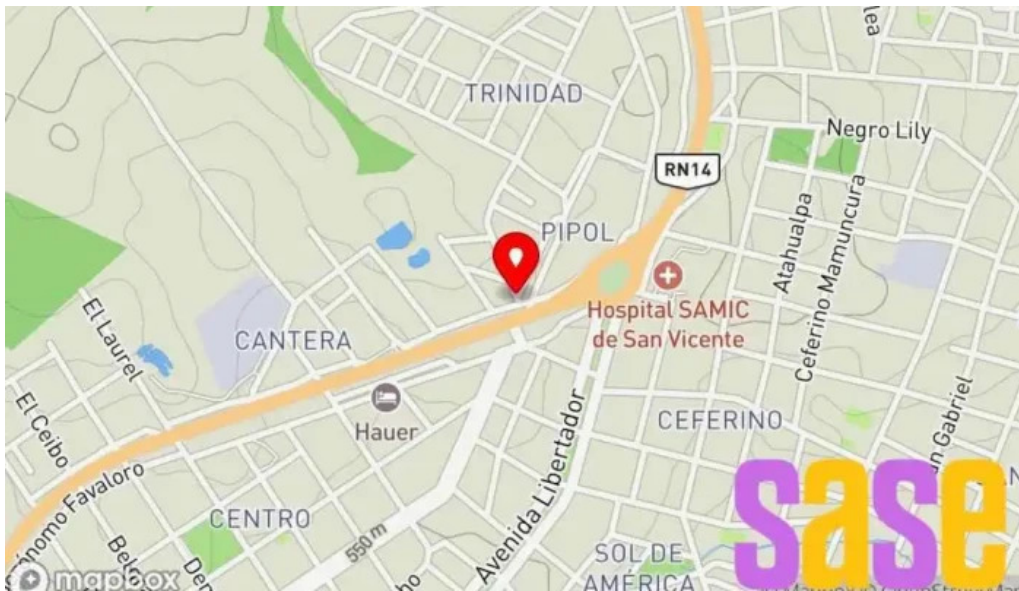

Electricidad y ferreteria beto mapa

Tags

Opciones de servicio, Entrega el mismo día, Visita rápida, Planificación, Entrega a domicilio

Contenido relacionado

4.5 * *Electromecánica San Martín - San Vicente*

4.8 * *Se Electricidad y Ferreteria - San Miguel De Tucumán*

4.7 * *Que Luz Materiales Electricos - San Vicente*

3.3 * *Ferreteria Santa Lucia - Santa Lucía*