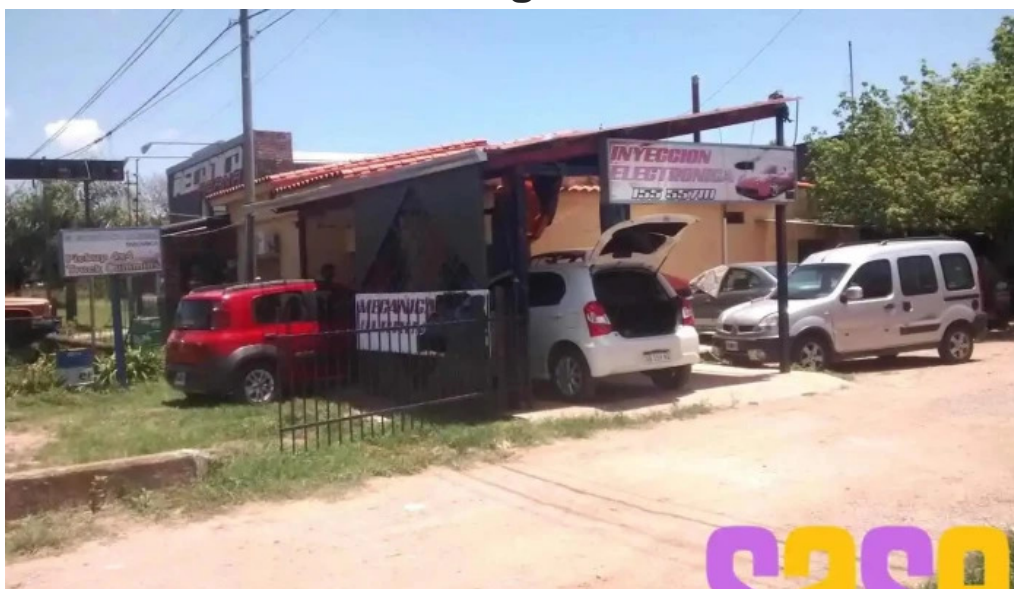

8?AM - 12 PM 4-8 PM

Jueves

9?AM - 12:30 PM

Viernes
Cerrado

Sábado

8?AM - 12 PM 4-8 PM

Domingo

8?AM - 12 PM 4-8 PM

En caso de que quiera ajustar cualquier detalle que considere que no es preciso sobre esta web, por favor mande un mensaje que lo corregiremos con prontitud. Con anticipación le agradecemos.

Imágenes

Oldrini mecanica y electronica recreo